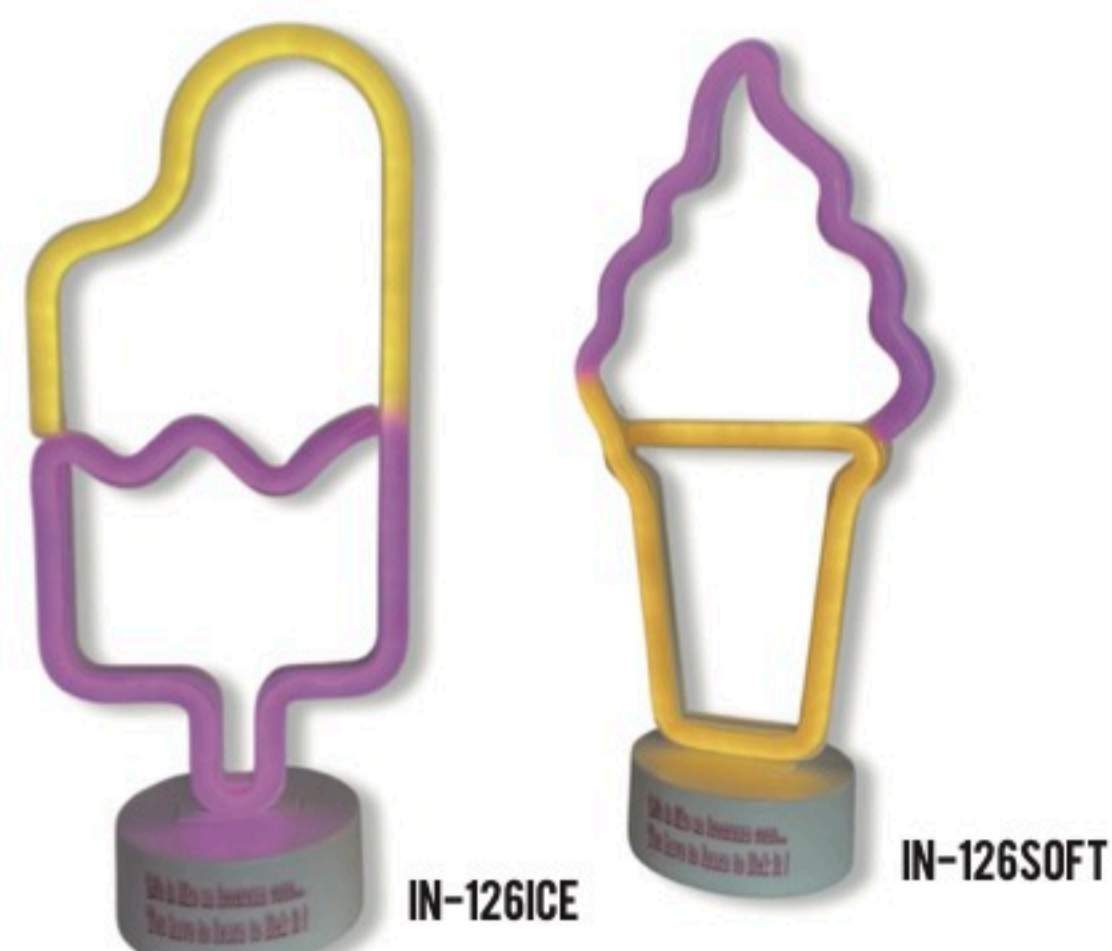

GLASSES STAND

IN-1096Y

IN-109PYHON

IN-109BK

持ち運びとスタンドの2WAY タイプのメガネ入れ。ペンケースとしても便利にお使い頂けます。w55xd159xh37/mm lot_3 ¥2,420-

NEONLIGHT

IN-126ICE

IN-126SOFT