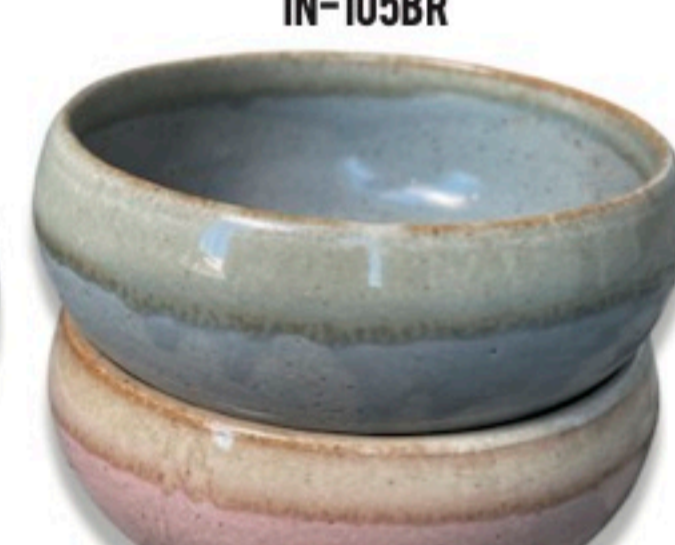

IN-105BR

IN-105PK

ちょうど良いサイズのボール。少し深いのでとんすいとしてもご利用になれます。φ120xh55/mm lot_2 ¥2,200- 美濃焼